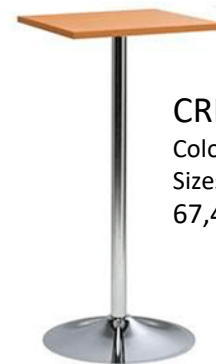

CRIS CROMADO 110 SQUARE

Colour: Beech/White/Black
Sizes: L: 60cm D: 60cm H: 110cm
67,45€